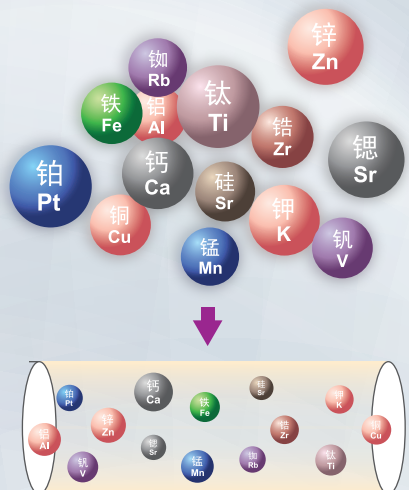

# ComfortZen 白金能量垫

Platinum Sleep Tech Mattress Topper

来自日本的养生的秘密

Made In **Japan**

可以双面使用

## 什么是Platinum Sleep Tech?

Platinum Sleep Tech 是由14种天然矿石按科学比例，以独特的最新科技糅合成白金纤维所织而成，并非用传统喷洒在表面的方式，因而它的效果经久耐用，不会因多次洗涤或摩擦而消失。

### 3大功效

白金能量被  
产生一秒一兆次的震动

白金能量垫  
产生一秒一兆次的震动

1

上下结合产生  
**白金共振**的震动

加速**3倍**淋巴排毒功效

配合智能睡眠养生器效果更加强

2 温热疗法+14种天然矿石  
= 白金温泉能量

提升**核心**体温,  
祛寒排湿,  
并提升**免疫力**。

3

温灸法  
打通背部穴位  
保养**五脏六腑**

\*凉感面料的花纹可能会因为原材料的不同批次而有所差异。