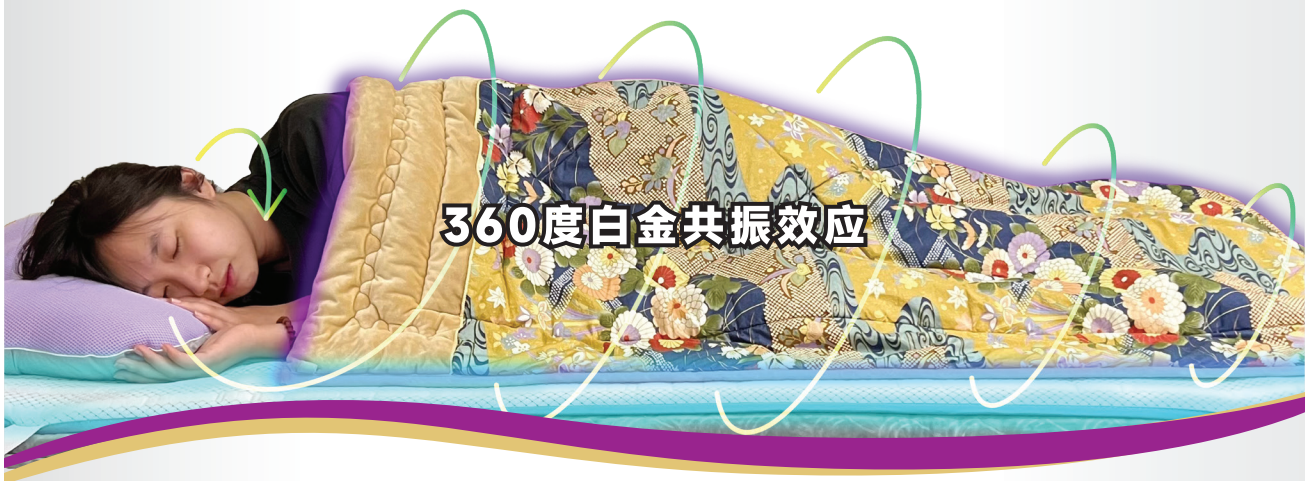

Platinum Sleep Tech 寢具

在日本寢具分类的调查中, 获得**三冠王**!!

- 印象中顾客感到非常满意的寢具 **No.1** 🏆
- 希望介绍给亲友的寢具 **No.1** 🏆
- 印象中医疗相关人士希望推荐的寢具 **No.1** 🏆

揭开**三冠王**的**金牌**秘诀

日本顶尖**双重白金**能量科技

360度白金共振效应

三明治白金能量法

3大功效